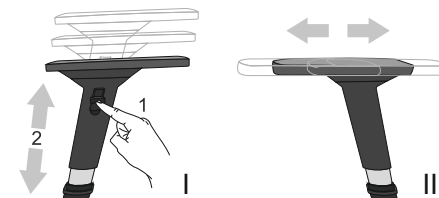

Паспорт изделия

Изготовитель: ООО «Компания «Метта» 450019 РБ, г. Уфа, ул. Деревенская переправа, 176

Наименование:

Материал:

Дата выпуска:

Дата продажи:

Продавец:

Срок годности: без ограничений. ГОСТ 19917-93

Упаковочный лист

Объемное сиденье

Спинка в сборе

Подлокотник левый

Подлокотник правый

Пластина крепления подлокотника (2 шт.)

Дополнительная вставка в подголовник
(для высоких спинок с подголовником)

Перчатки х/б

Инструкция по сборке и эксплуатации

Пакет с метизами:

- винт M8x20

- винт M6x25

- шайба пружинная 8

- шайба пружинная 6

- ключ шестигранный №5

- ключ шестигранный №6

12 шт.;

4 шт.;

12 шт.;

4 шт.;

1 шт.;

1 шт.;

Упаковщик:

Дата:

06.11.2020

ЭРГОНОМИЧНЫЕ КРЕСЛА МЕТТА (для кресел с объемным сиденьем и 2D подлокотниками)